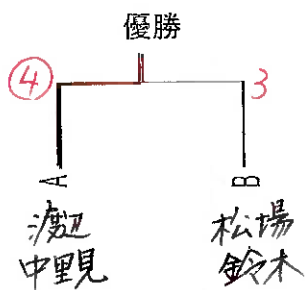

# 女子の部

令和3年6月20日(日)

女子 上級中級 Aブロック		1	2	3	4	勝/負	順位
1	渡部・中里見(SK 無)		(4)	(4)	(4)	3/0	1
2	松本・片貝(一中)	0		1	0	0/3	4
3	游佐・本村(一中)	0	(4)		2	1/2	3
4	柴田・森島(婦人 桐生)	2	(4)	(4)		2/1	2

女子 上級中級 Bブロック		1	2	3	4	5	勝/負	順位
1	神宮・森住(SK)		(4)	(4)	(4)	2	3/1	2
2	長谷川・嵯峨濃(一中)	2		(4)	0	1	1/3	5
3	高城・金子(婦人 桐生)	2	1		(4)	0	1/3	4
4	小島・安里(一中)	0	(4)	1		1	1/3	3
5	松場・鈴木(伊ク SK)	(4)	(4)	(4)	(4)		4/0	1

女子 初級		1	2	3	勝/負	順位
1	湯原・長内(なし)		(4)	(4)	2/0	1
2	松本・松本(なし)	0		2	0/2	3
3	奥村・渡辺(伊ク)	2	(4)		1/1	2