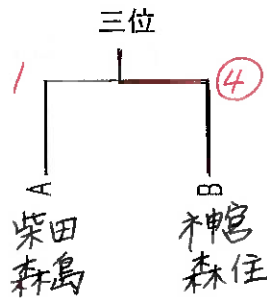

# 女子の部

令和3年6月20日(日)

女子 上級中級 Aブロック		1	2	3	4	勝/負	順位
1	渡部・中里見(SK 無)		(4)	(4)	(4)	3/0	1
2	松本・片貝(一中)	0		1	0	0/3	4
3	游佐・本村(一中)	0	(4)		2	1/2	3
4	柴田・森島(婦人 桐生)	2	(4)	(4)		2/1	2

女子 上級中級 Bブロック		1	2	3	4	5	勝/負	順位
1	神宮・森住(SK)		(4)	(4)	(4)	2	3/1	2
2	長谷川・嵯峨濃(一中)	2		(4)	0	1	1/3	5
3	高城・金子(婦人 桐生)	2	1		(4)	0	1/3	4
4	小島・安里(一中)	0	(4)	1		1	1/3	3
5	松場・鈴木(伊ク SK)	(4)	(4)	(4)	(4)		4/0	1

女子 初級		1	2	3	勝/負	順位
1	湯原・長内(なし)		(4)	(4)	2/0	1
2	松本・松本(なし)	0		2	0/2	3
3	奥村・渡辺(伊ク)	2	(4)		1/1	2