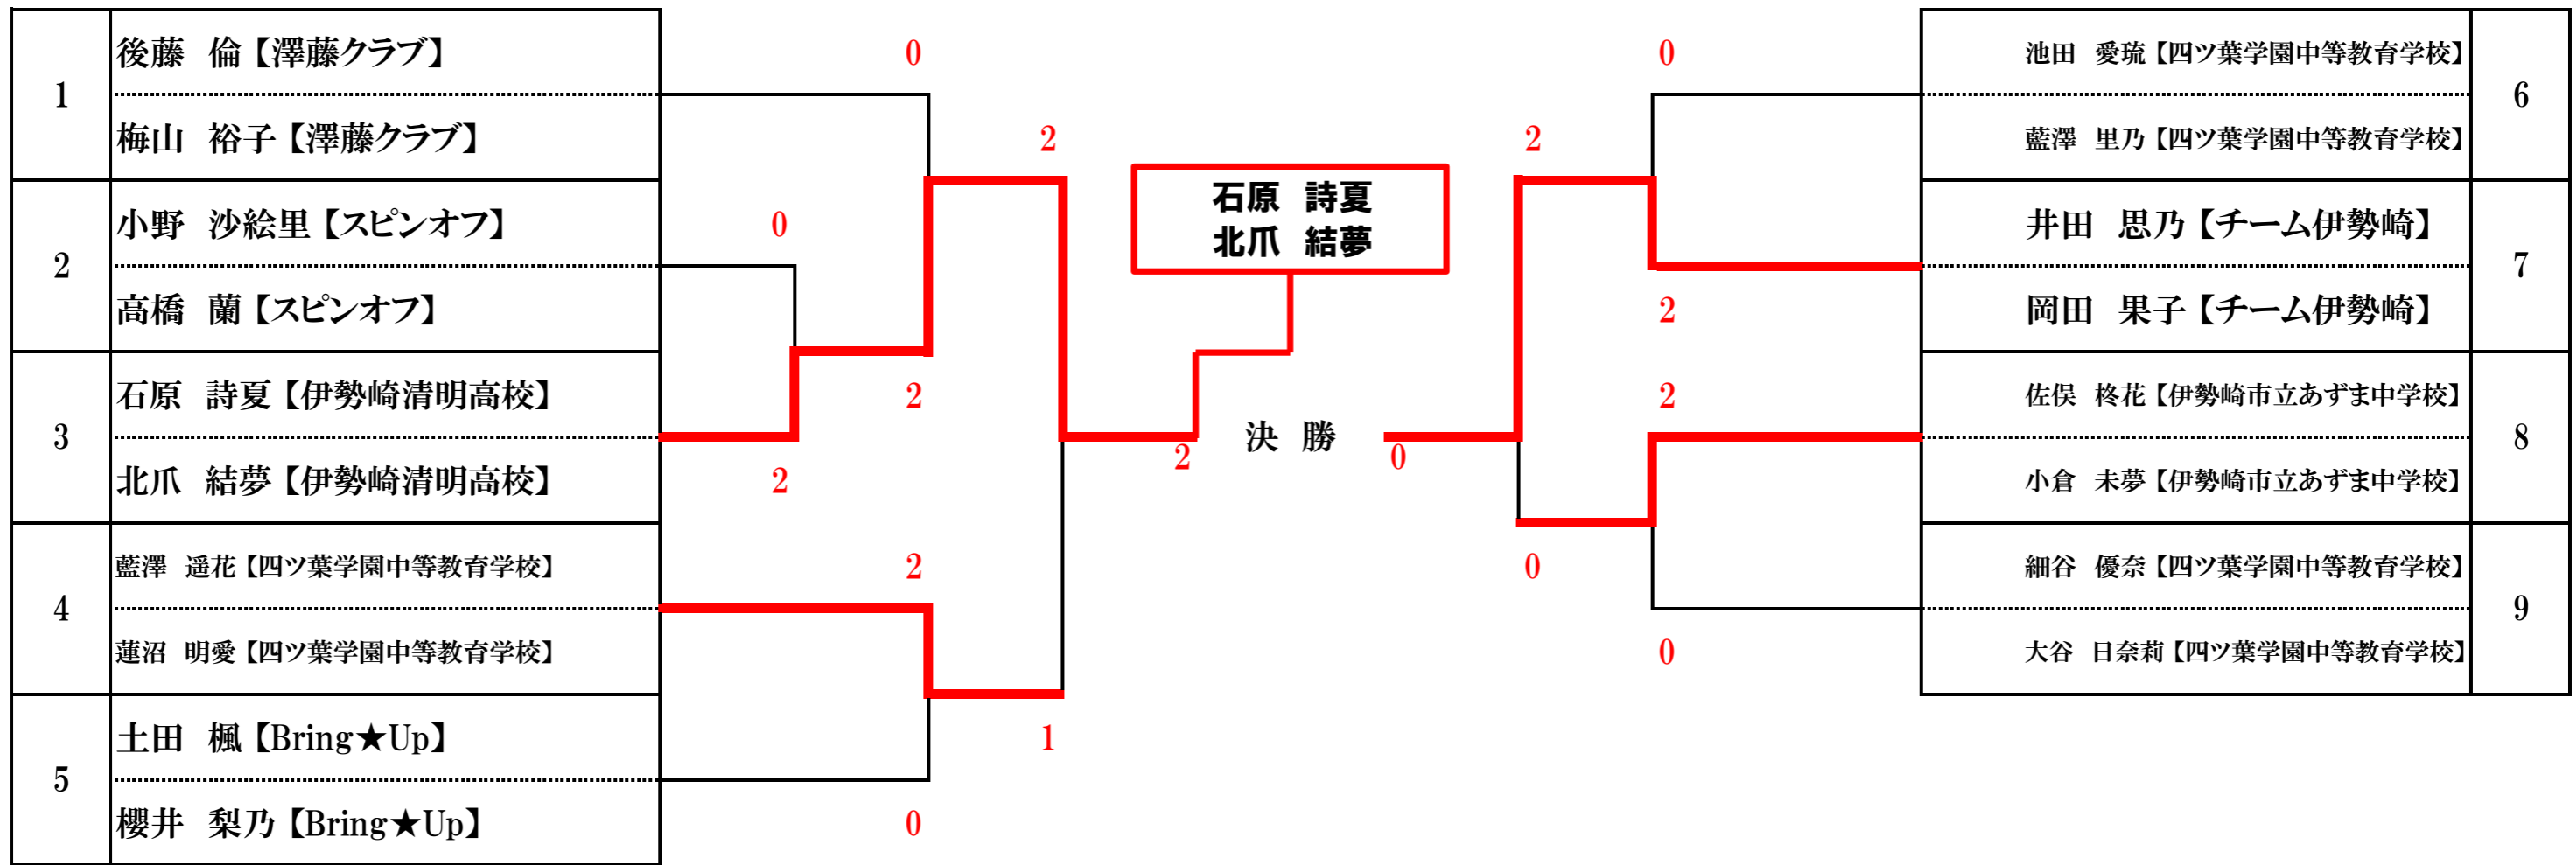

女子A級トーナメント

女子B級トーナメント

女子C級トーナメント

1	倉田 恵【Qualia】	2	2	0	6
	三浦 莉愛菜【Qualia】				
2	大内 友香理【Bring★Up】	1	2	2	7
	田村 紅佳【Bring★Up】				
3	井田 優希【四ツ葉学園中等教育学校】	0	2	2	8
	安藤 里音花【四ツ葉学園中等教育学校】				
4	後閑 玲良【共愛学園高等学校】	2	0	1	9
	古澤 美胡【共愛学園高等学校】				
5	片野 まひろ【第三中学校】	0	0	0	9
	飯塚 聖来【第三中学校】				