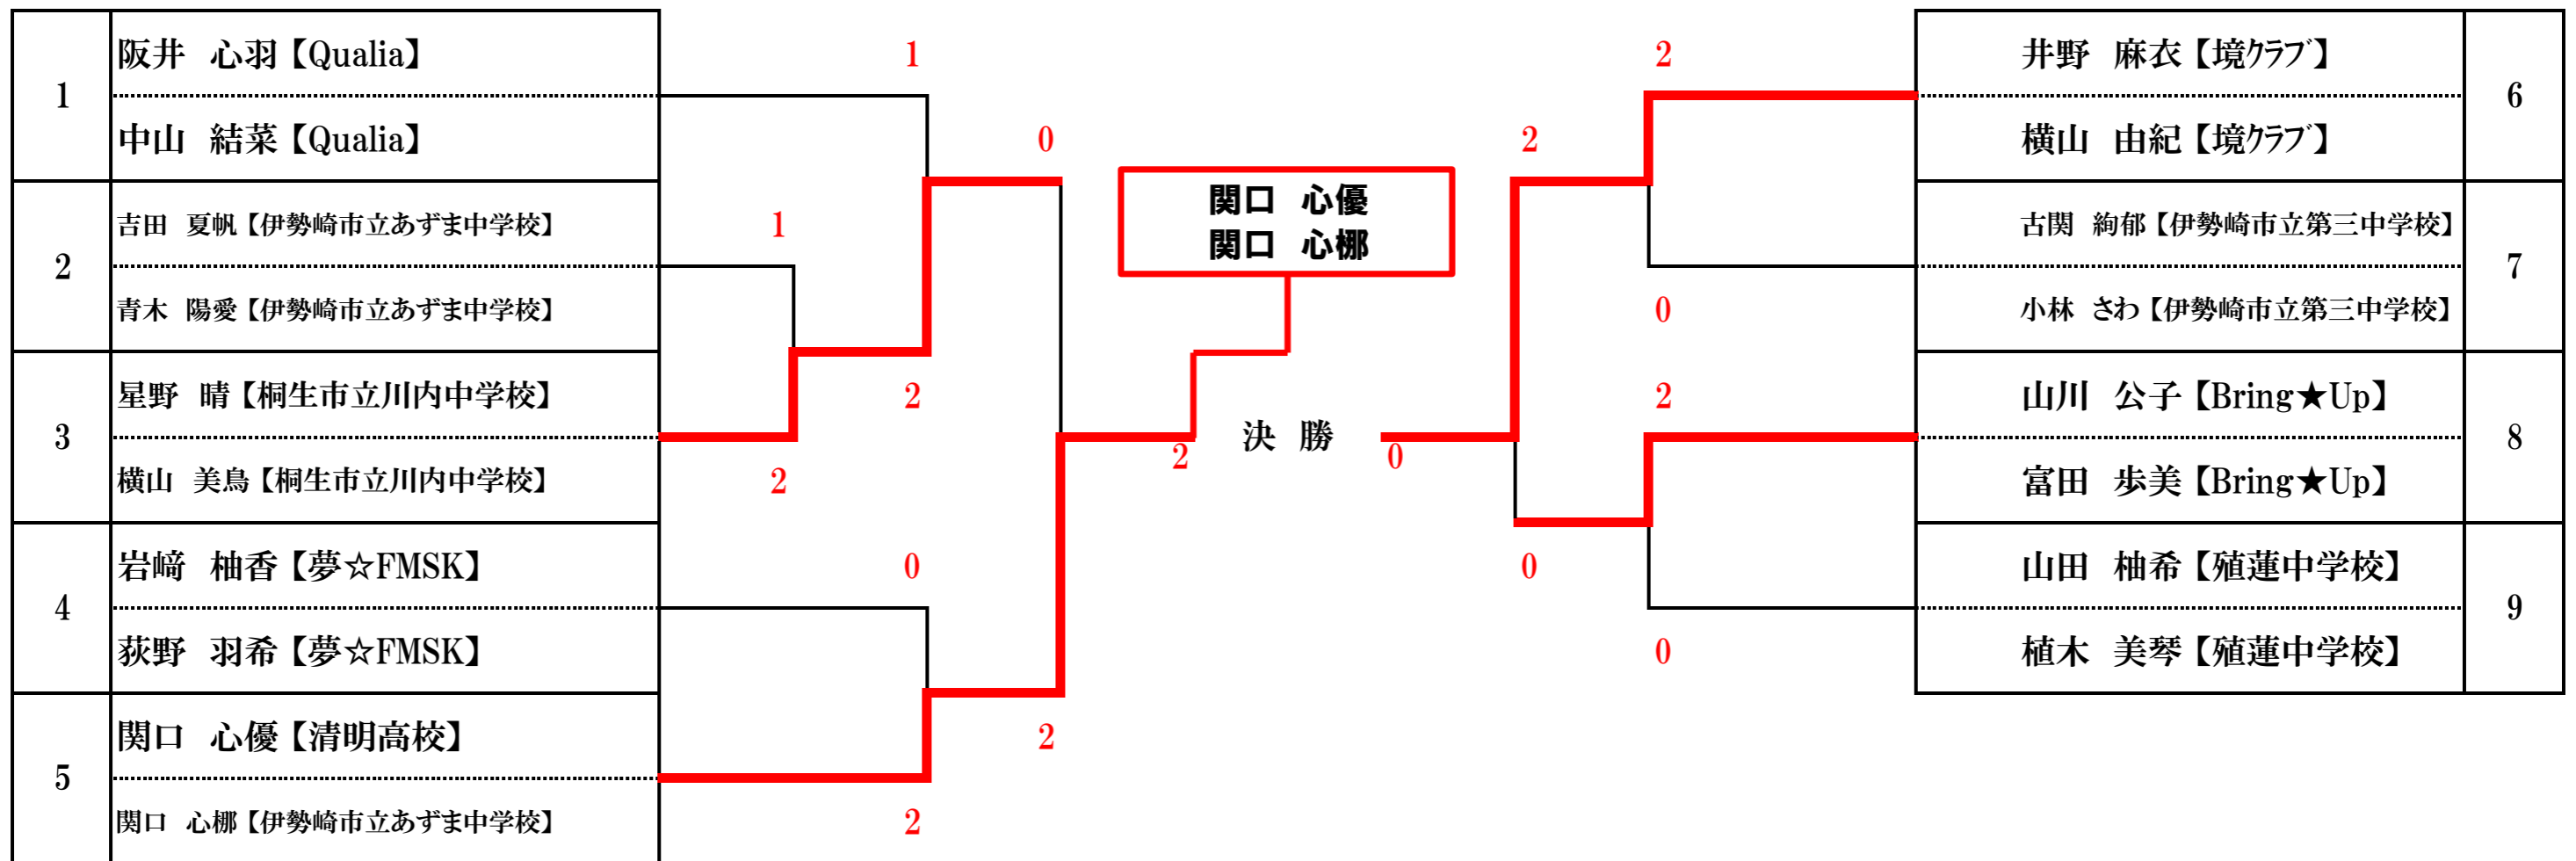

女子A級トーナメント

女子B級トーナメント

女子C級トーナメント

1	倉田 恵【Qualia】	2	2	0	6
	三浦 莉愛菜【Qualia】				
2	大内 友香理【Bring★Up】	1	2	2	7
	田村 紅佳【Bring★Up】				
3	井田 優希【四ツ葉学園中等教育学校】	0	2	2	8
	安藤 里音花【四ツ葉学園中等教育学校】				
4	後閑 玲良【共愛学園高等学校】	2	0	1	9
	古澤 美胡【共愛学園高等学校】				
5	片野 まひろ【第三中学校】	0	0	0	9
	飯塚 聖来【第三中学校】				