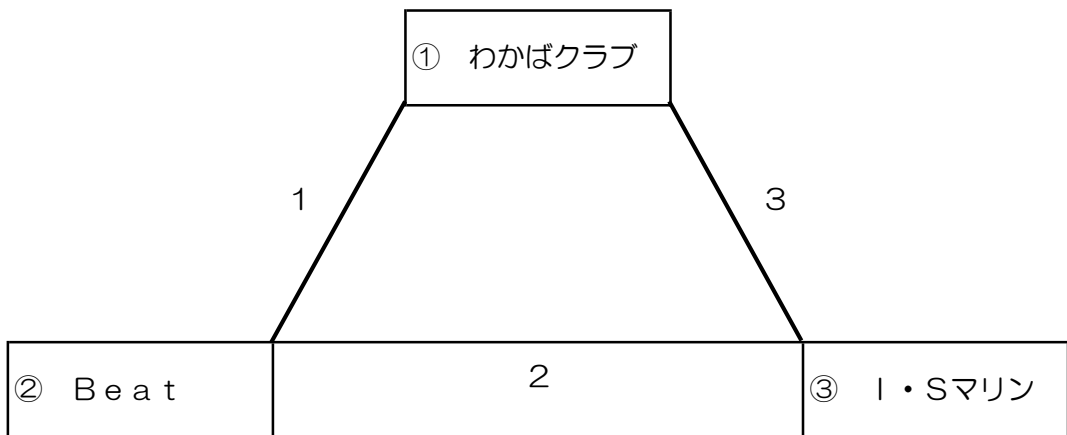

伊勢崎市民総合スポーツ大会・第20回伊勢崎市長杯・
 第48回伊勢崎市秋季バレーボール大会（結果表）
 【令和6年11月17日（日）あずま体育館】

1部-1 (Cコート)

試合順	試合チーム名	結果	試合チーム名	補助役員チーム名
1	① わかばクラブ	0 8 - 21 9 - 21 -	2 ② Beat	③ I・スマリン
2	② Beat	2 21 - 18 21 - 11 -	0 ③ I・スマリン	① わかばクラブ
3	③ I・スマリン	0 21 - 23 8 - 21 -	2 ① わかばクラブ	② Beat

	① わかばクラブ	② Beat	③ I・スマリン	勝	負	勝セット	負セット	セット率	得点	失点	得点率	順位
① わかばクラブ		0 8 - 21 9 - 21 -	2 23 - 21 21 - 8 0	1	1	2	2	1.00	61	71	0.86	2
② Beat	2 21 - 8 21 - 9 -		2 21 - 18 21 - 11 0	2	0	4	0	MAX	84	46	1.83	1
③ I・スマリン	0 21 - 23 8 - 21 -	2 0 18 - 21 11 - 21 2		0	2	0	4	0.00	58	86	0.67	3