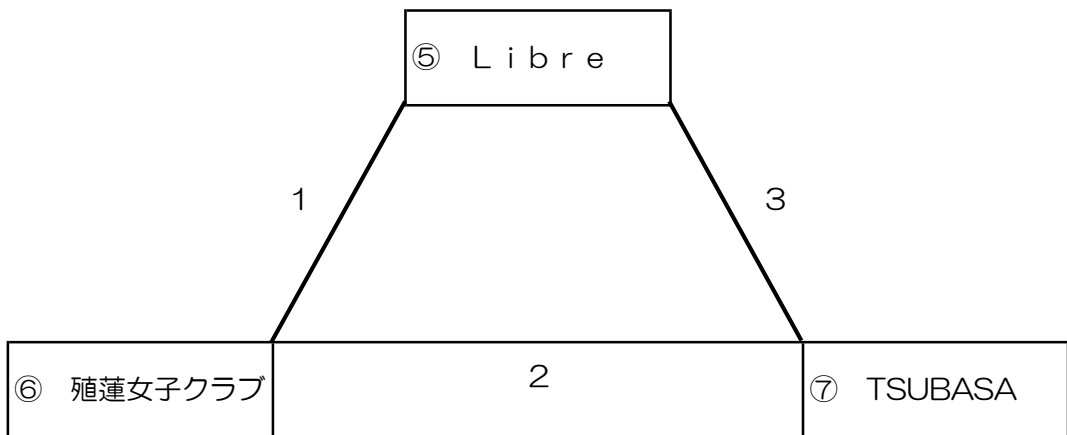

伊勢崎市民総合スポーツ大会・第20回伊勢崎市長杯・
第48回伊勢崎市秋季バレーボール大会（結果表）
【令和6年11月17日（日）あずま体育館】

1部-2 (Aコート)

試合順	試合チーム名	結果	試合チーム名	補助役員チーム名
1	⑤ Libre	0 2 - 21 8 - 21 -	2 ⑥ 殖蓮女子クラブ	⑦ TSUBASA
2	⑥ 殖蓮女子クラブ	2 21 - 16 13 - 21 21 - 18	1 ⑦ TSUBASA	⑤ Libre
3	⑦ TSUBASA	2 21 - 9 21 - 19 -	0 ⑤ Libre	⑥ 殖蓮女子クラブ

	⑤ Libre	⑥ 殖蓮女子クラブ	⑦ TSUBASA	勝	負	勝セット	負セット	セット率	得点	失点	得点率	順位
⑤ Libre	-	0 2 - 21 8 - 21 -	0 9 - 21 19 - 21 -	0	2	0	4	0.00	38	84	0.45	3
⑥ 殖蓮女子クラブ	2 21 - 2 21 - 8 -	-	2 21 - 16 13 - 21 21 - 18	2	0	4	1	4.00	97	65	1.49	1
⑦ TSUBASA	2 21 - 9 21 - 19 -	1 16 - 21 21 - 13 18 - 21	2	1	1	3	2	1.50	97	83	1.17	2

優勝 殖蓮女子クラブ

準優勝 TSUBASA