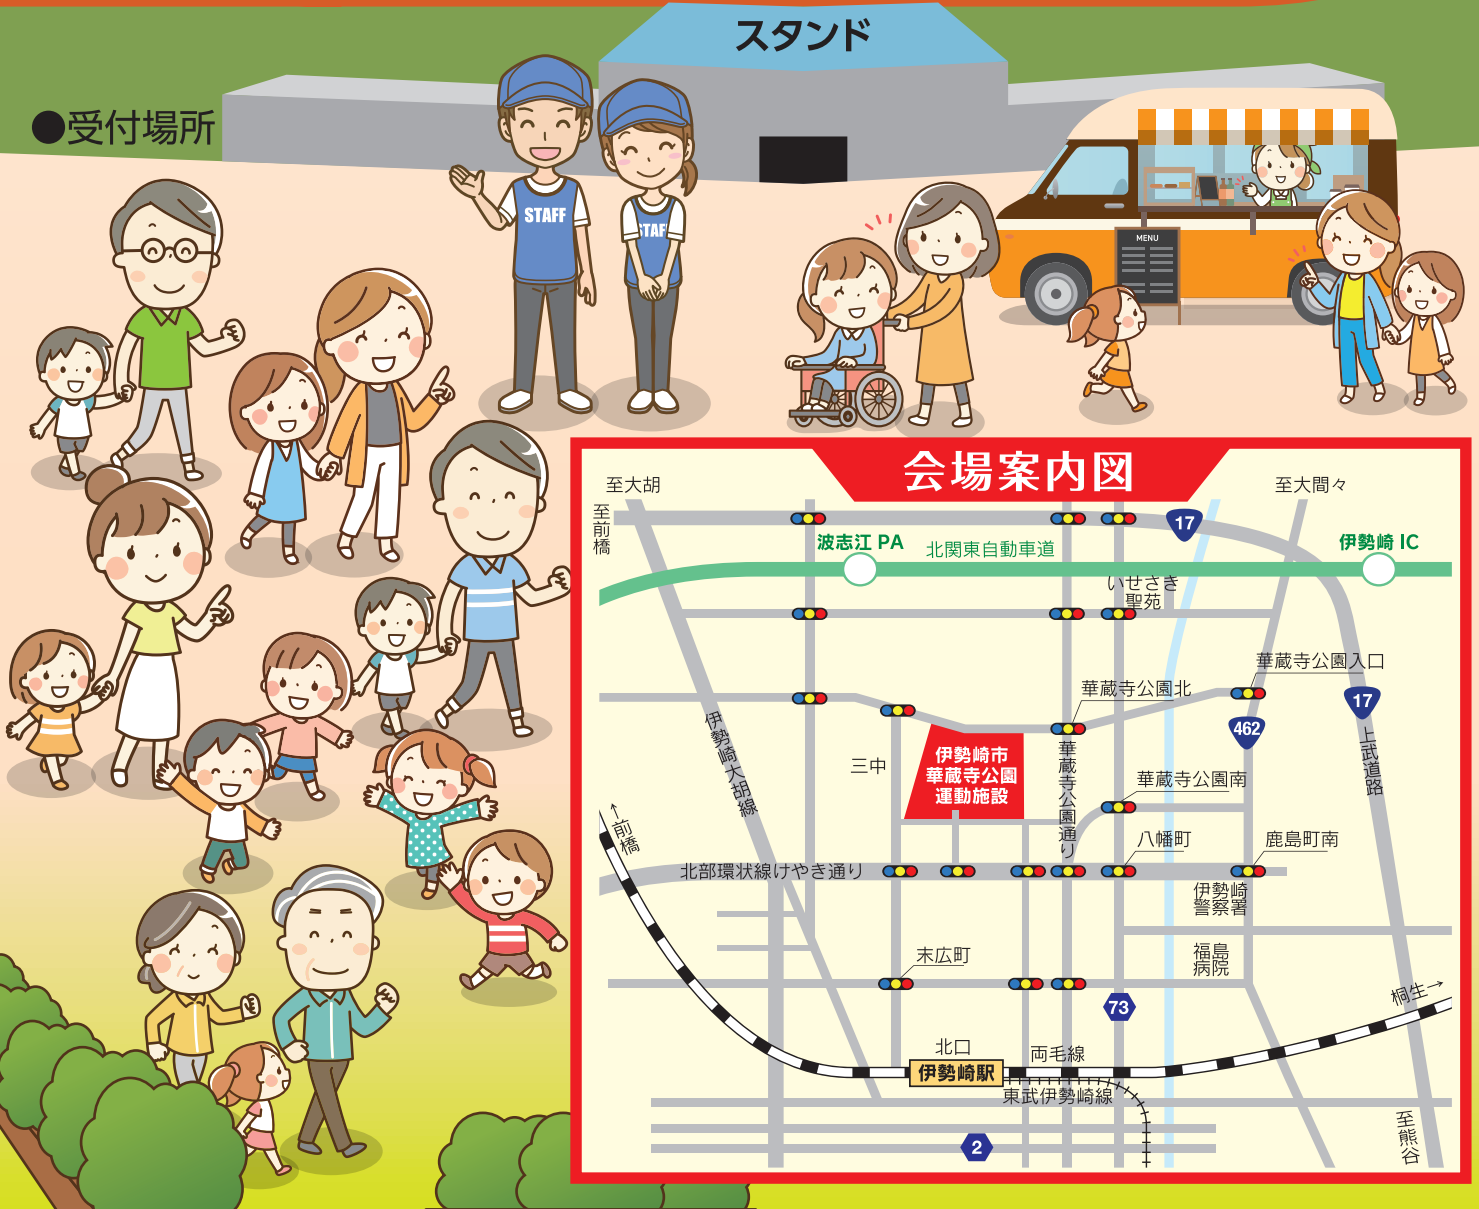

第22回 **市民** 22th RECREATION
SPORTS FESTIVAL

**レクリエーション
スポーツ祭**

**参加賞
あり**

※数に限りがあります

**キッチンカー
出店します**

開催日 **2026年 6月6日(土)**

荒天時中止

時間

午前8時30分～11時30分

(最終受付11時15分)

場所

伊勢崎市陸上競技場

※参加料無料 ※当日直接会場へお越しください

お問い合わせ

伊勢崎市健康推進部スポーツ振興課内 市民レクリエーションスポーツ祭実行委員会事務局
TEL: 0270-27-2747 (土・日・祝日を除く 9:00～17:00)
主催: 伊勢崎市・一般財団法人伊勢崎市スポーツ協会
後援: 伊勢崎市教育委員会・伊勢崎市スポーツ推進委員会・伊勢崎市地区社会体育推進委員連絡協議会

市民レクリエーションスポーツ祭 会場レイアウト図

● 受付場所

会場案内図