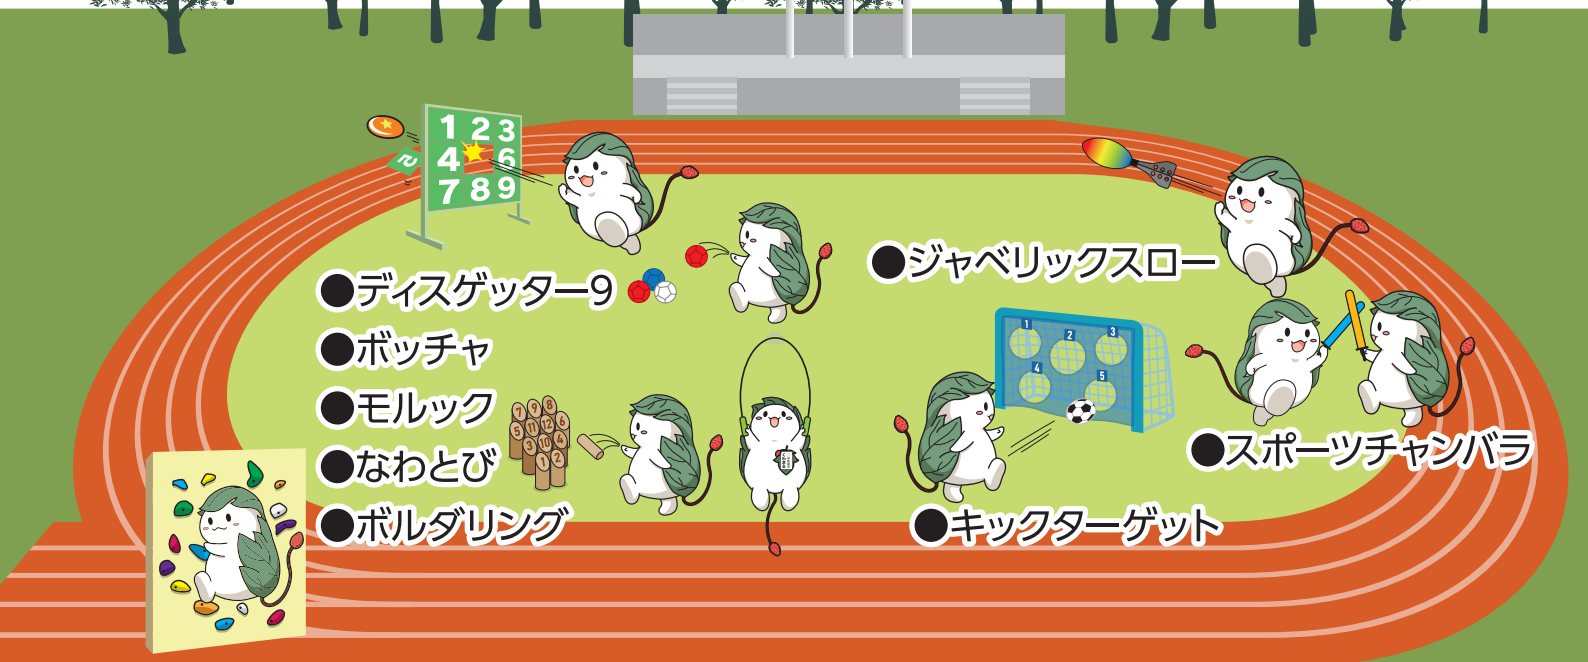

第22回 **市民** 22th RECREATION
SPORTS FESTIVAL

**レクリエーション
スポーツ祭**

**参加賞
あり**

※数に限りがあります

**キッチンカー
出店します**

開催日 **2026年 6月6日(土)**

荒天時中止

時間

午前8時30分～11時30分

(最終受付11時15分)

場所

伊勢崎市陸上競技場

※参加料無料 ※当日直接会場へお越しください

お問い合わせ

伊勢崎市健康推進部スポーツ振興課内 市民レクリエーションスポーツ祭実行委員会事務局
TEL: 0270-27-2747 (土・日・祝日を除く 9:00～17:00)
主催: 伊勢崎市・一般財団法人伊勢崎市スポーツ協会
後援: 伊勢崎市教育委員会・伊勢崎市スポーツ推進委員会・伊勢崎市地区社会体育推進委員連絡協議会

市民レクリエーションスポーツ祭 会場レイアウト図

● 受付場所

会場案内図