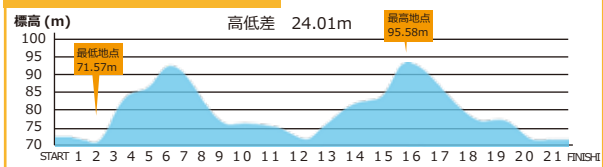

ハーフマラソン高低図

- 5km コース
- 10km コース
- ハーフマラソン (2 周の周回コース)
- 給水所
- トイレ
- 救護所